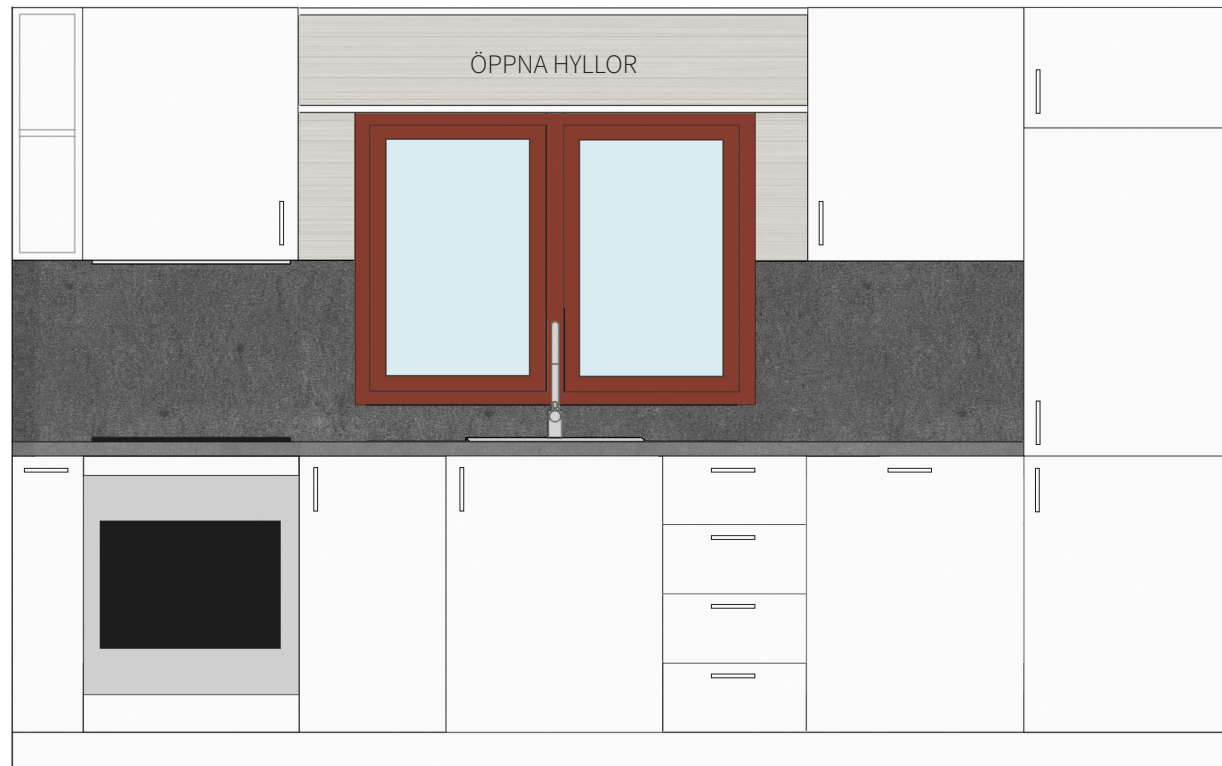

*Kårsta
Park*

BOFAKTA
KÅRSTA PARK
ETAPP 3

MATERIAL OCH FÄRGER
11:4

ÖVERSKÅP
STOCKHOLMSVIT
NCS S 0502-Y

BÄNKSKIVA OCH
STÄNKSKYDD
LAMINAT
STONE GREY

BÄNKSKÅP
SAMT HÖGSKÅP
STOCKHOLMSVIT
NCS S 0502-Y

UNDERMONTERAD FLÄKT
INDUKTIONSHÄLL
INBYGGNADSUGN