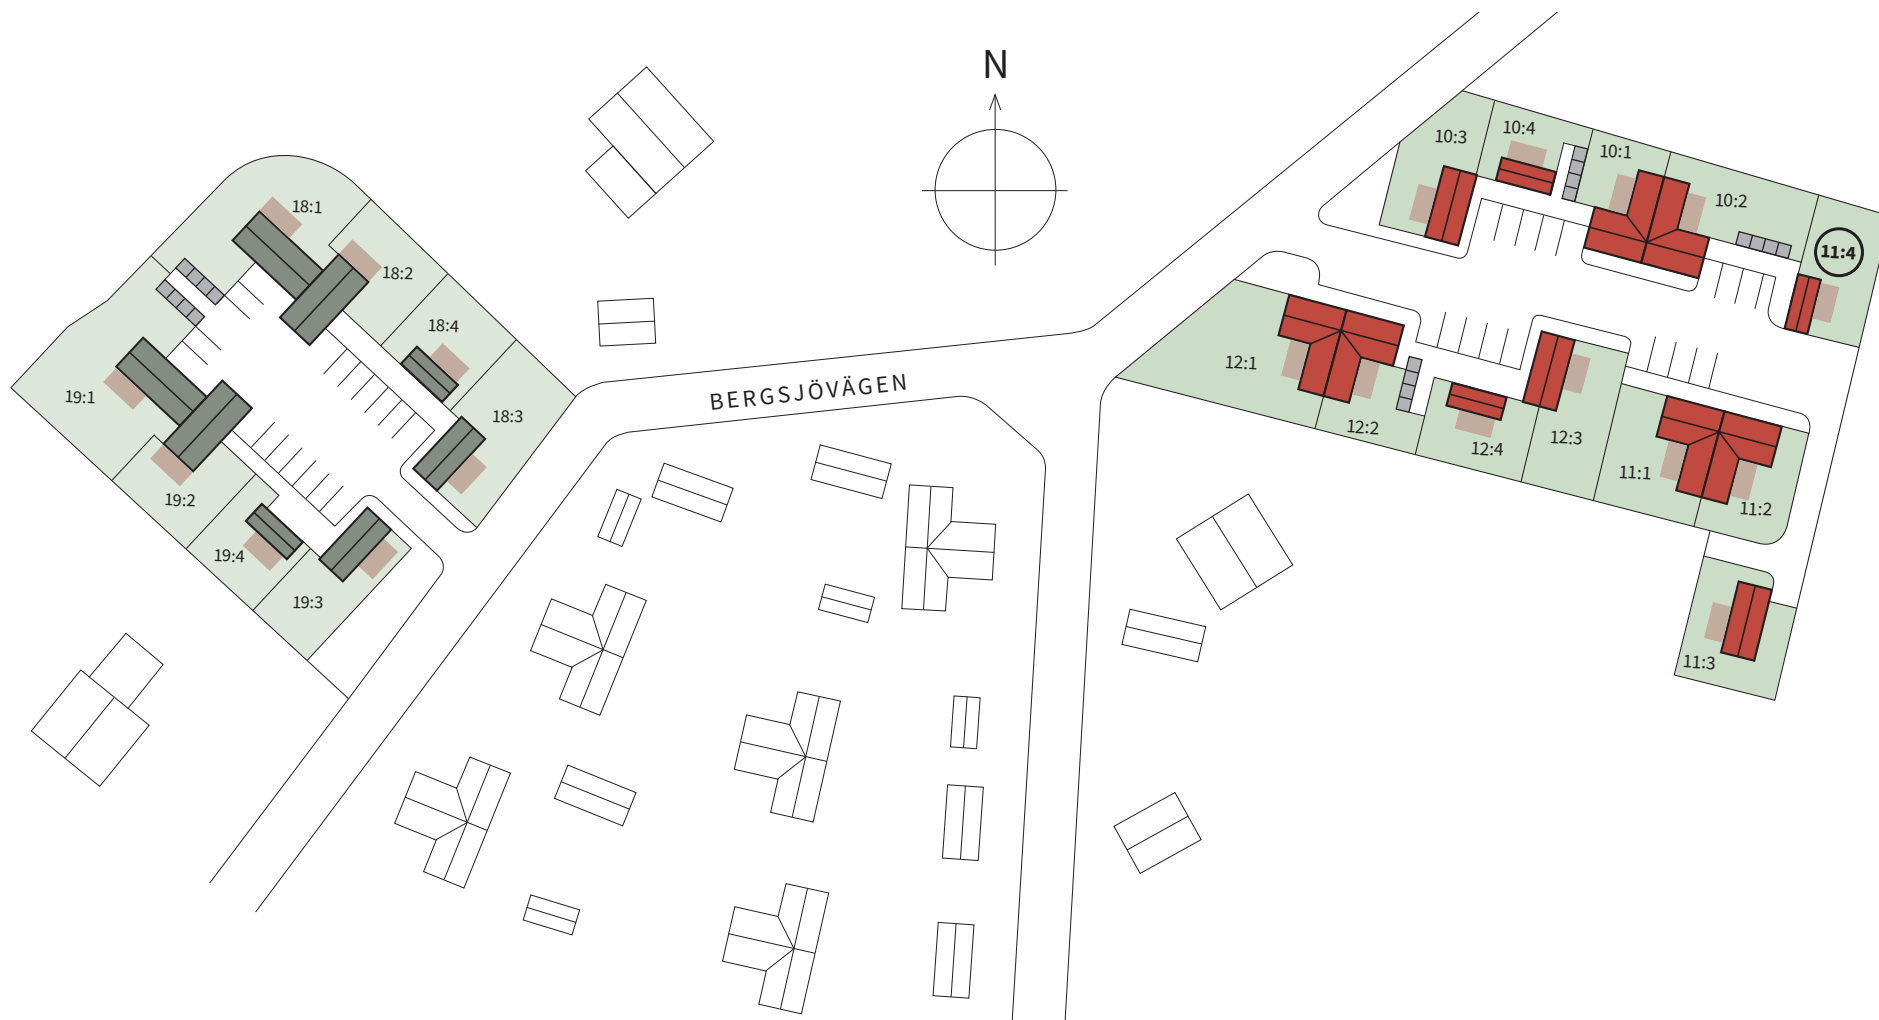

Kårsta Park

BOFAKTA
KÅRSTA PARK
ETAPP 3

11:4

ATTEFALLSHUS
1 ROK
24 KVM

PRIS: 1 495 000 KR
AVGIFT/MÅN: 1 819 KR

Kårsta Park

BOFAKTA
KÅRSTA PARK
ETAPP 3

PLANRITNING
11:4

G	GARDEROB	DM	DISKMASKIN	KM	KOMBIMASKIN TVÄTT/TUMLARE
K/F	KYL/FRYS	S/M	SPIS/UGN	VVB	VARMVATTENBEREDARE

ENTRÉPLAN
24 KVM

LOFT
7,4 KVM

1:100 (A4)

*Kårsta
Park*

BOFAKTA
KÅRSTA PARK
ETAPP 3

FASADER
11:4

FASAD MOT NORDVÄST