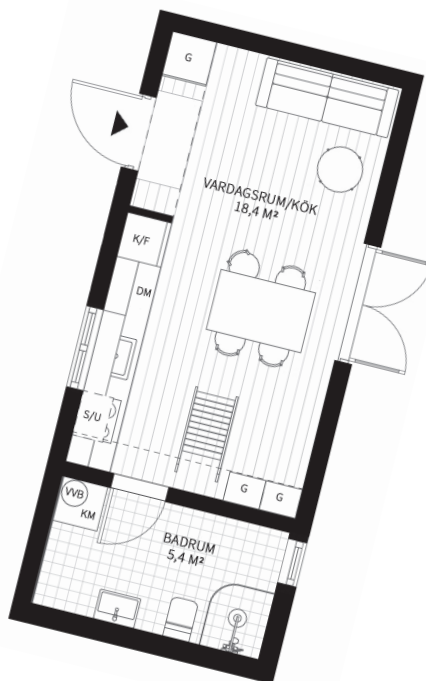

Kårsta Park

BOFAKTA
KÅRSTA PARK
ETAPP 3

PLANRITNING
11:4

G	GARDEROB	DM	DISKMASKIN	KM	KOMBIMASKIN TVÄTT/TUMLARE
K/F	KYL/FRYS	S/M	SPIS/UGN	VVB	VARMVATTENBEREDARE

ENTRÉPLAN
24 KVM