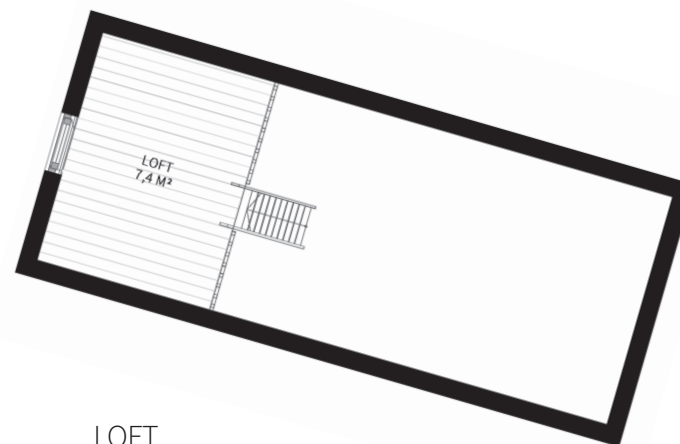

G	GARDEROB	DM	DISKMASKIN	KM	KOMBIMASKIN TVÄTT/TUMLARE
K/F	KYL/FRYS	S/M	SPIS/UGN	WVB	VARMVATTENBEREDARE

ENTRÉPLAN  
24 KVM

LOFT  
7,4 KVM

1:100 (A4)

*Kårsta Park*

**BOFAKTA**  
KÅRSTA PARK  
ETAPP 3

FASADER  
12:4