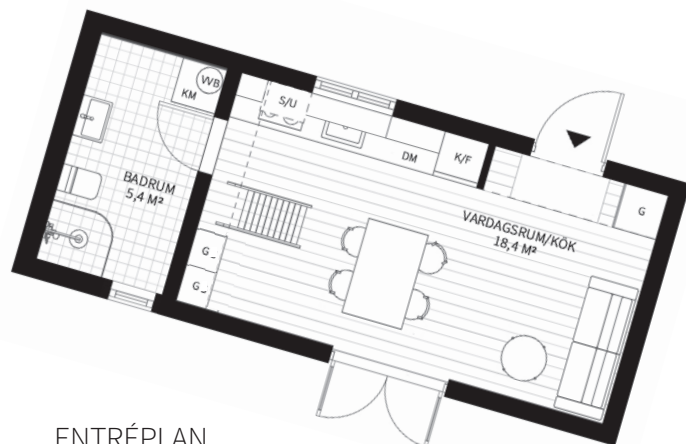

Kårsta Park

BOFAKTA
KÅRSTA PARK
ETAPP 3

PLANRITNING
12:4

G	GARDEROB	DM	DISKMASKIN	KM	KOMBIMASKIN TVÄTT/TUMLARE
K/F	KYL/FRYS	S/M	SPIS/UGN	WVB	VARMVATTENBEREDARE

ENTRÉPLAN
24 KVM