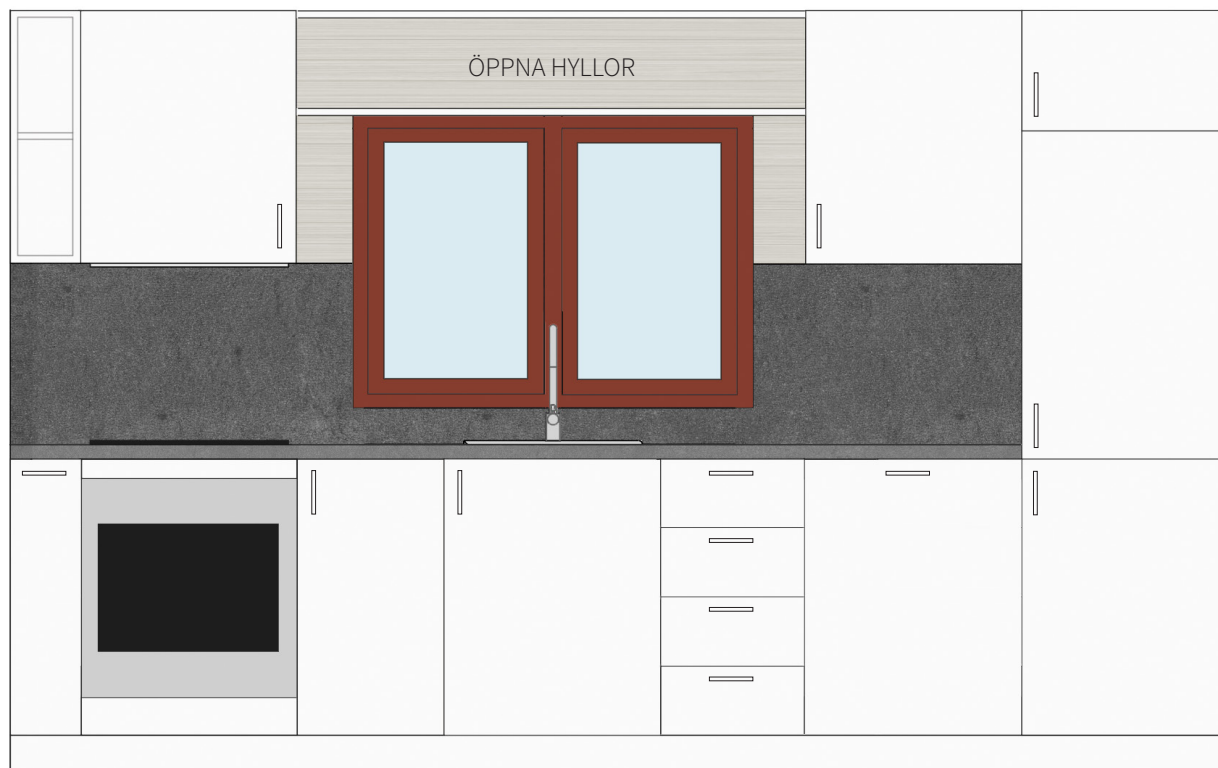

*Kårsta
Park*

BOFAKTA
KÅRSTA PARK
ETAPP 3

MATERIAL OCH FÄRGER
12:4

ÖVERSKÅP
STOCKHOLMSVIT
NCS S 0502-Y

BÄNKSIVA OCH
STÄNKSKYDD
LAMINAT
STONE GREY

BÄNKSÅP
SAMT HÖGSKÅP
STOCKHOLMSVIT
NCS S 0502-Y

UNDERMONTERAD FLÄKT
INDUKTIONSHÄLL
INBYGGNADSUGN

INTEGRERAD
DISKMASKIN

INTEGRERAD
KYL OCH FRYS

Reservation för eventuella ändringar. Avvikelser ersätts med motsvarande produkter eller material.