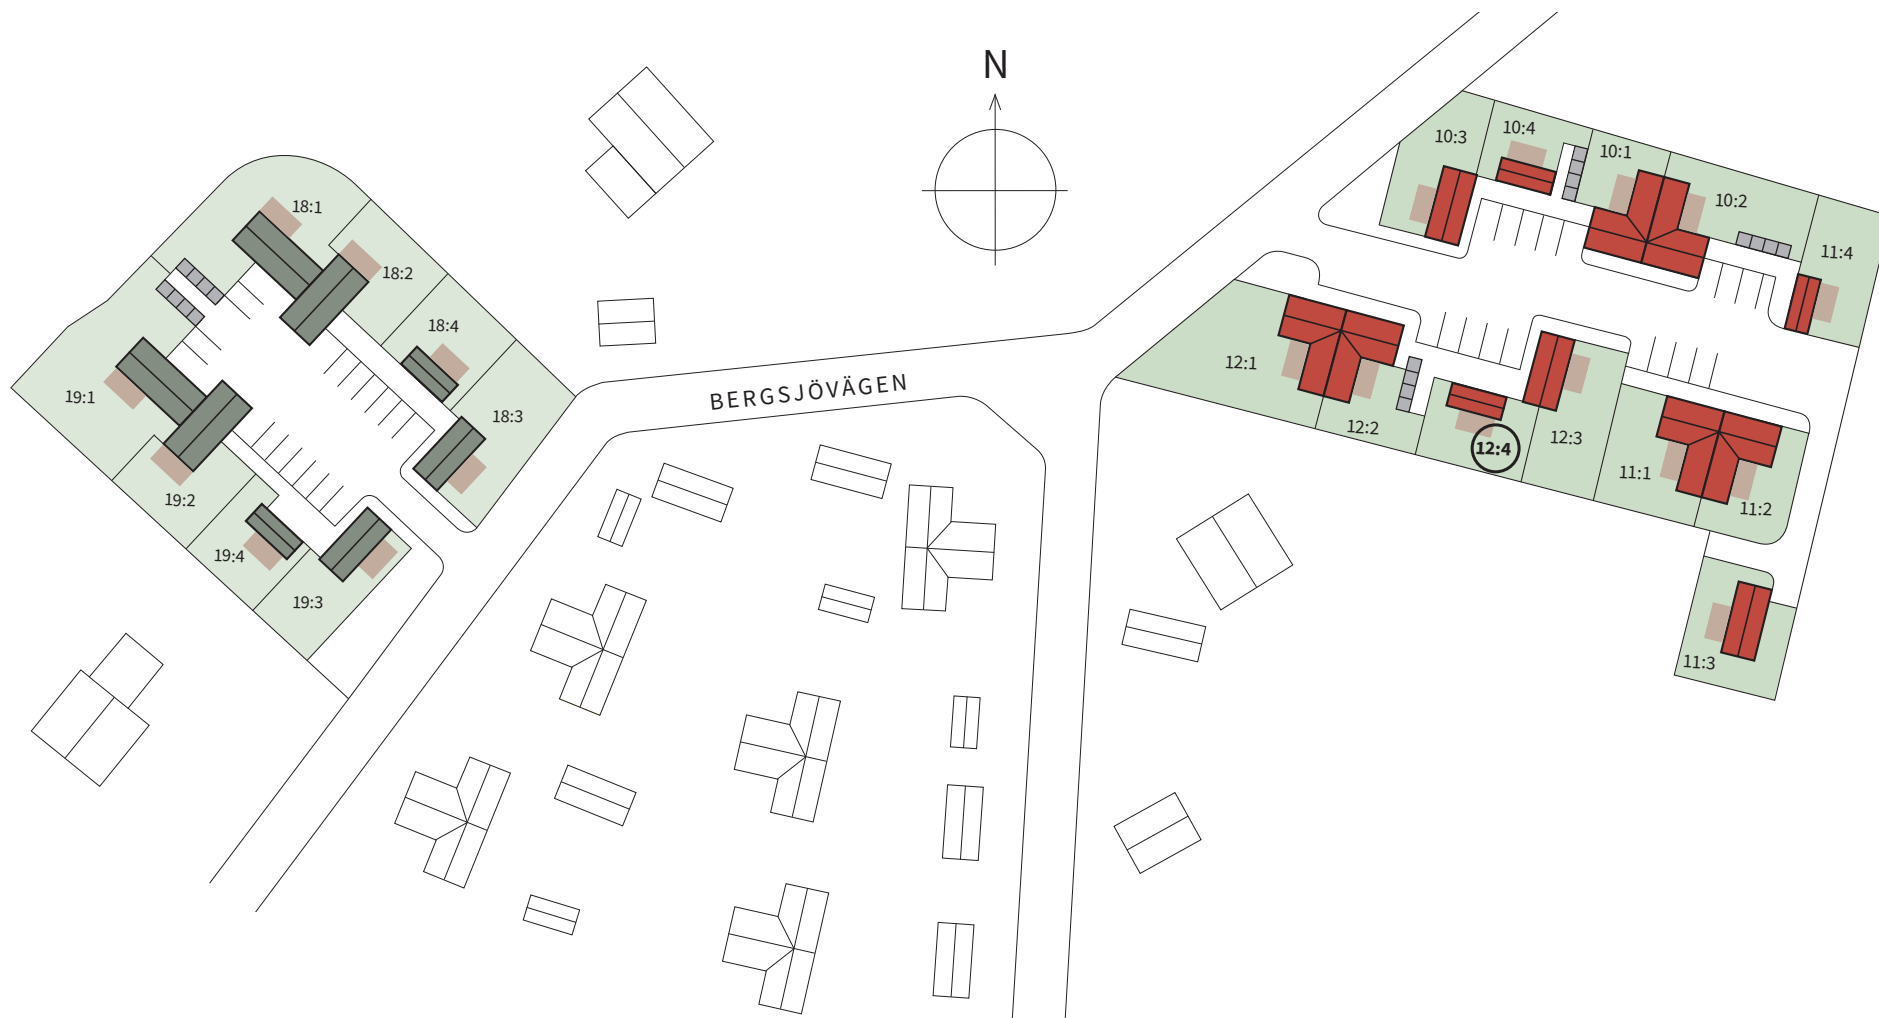

*Kårsta Park*

**BOFAKTA**  
KÅRSTA PARK  
ETAPP 3

12:4

ATTEFALLSHUS  
1 ROK  
24 KVM

PRIS: 1 545 000 KR  
AVGIFT/MÅN: 1 819 KR

*Kårsta Park*

**BOFAKTA**  
KÅRSTA PARK  
ETAPP 3

PLANRITNING  
**12:4**

G	GARDEROB	DM	DISKMASKIN	KM	KOMBIMASKIN TVÄTT/TUMLARE
K/F	KYL/FRYS	S/M	SPIS/UGN	WVB	VARMVATTENBEREDARE

ENTRÉPLAN  
24 KVM

LOFT  
7,4 KVM

1:100 (A4)

*Kårsta Park*

**BOFAKTA**  
KÅRSTA PARK  
ETAPP 3

FASADER  
12:4